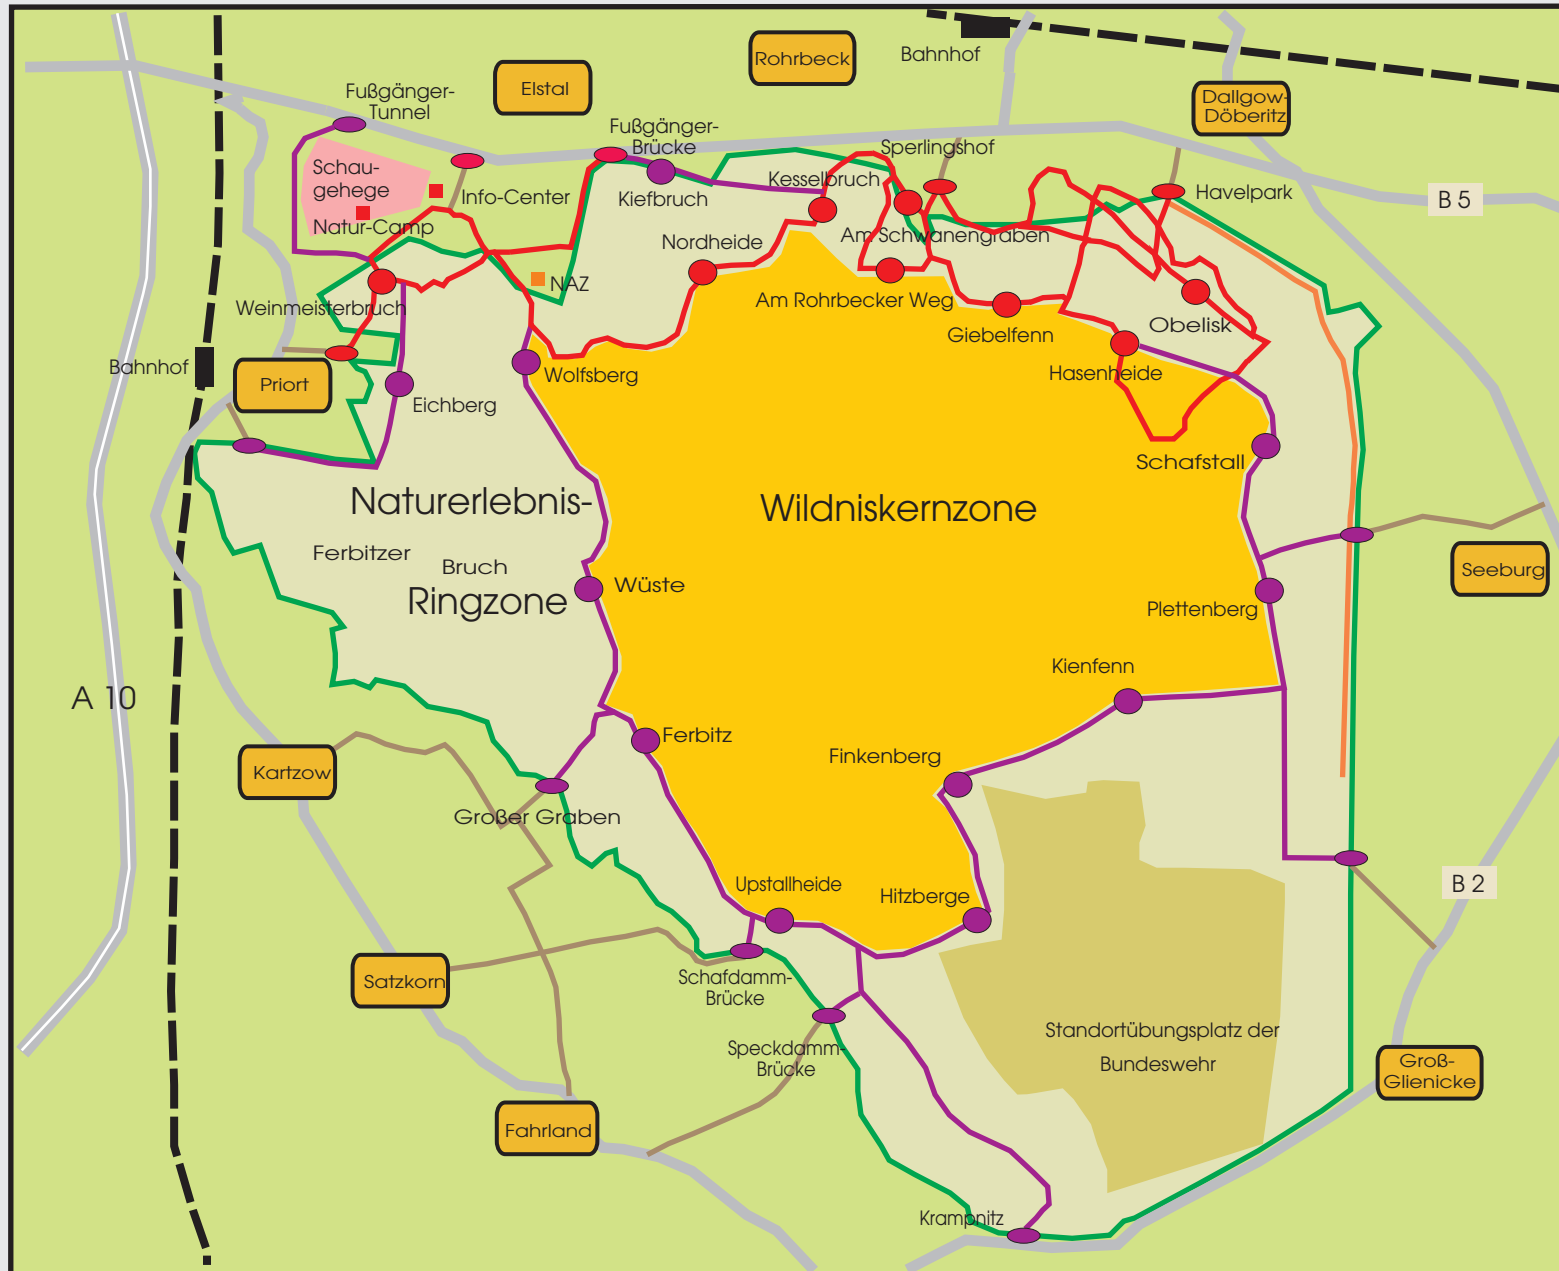

# Planung Wildnisgroßprojekt Döberitzer Heide

Sielmanns Naturlandschaft gGmbH  
Döberitzer Heide

## Legende

- Außenweg/Zufahrtsstraße
- Vorhandener Reitweg
- Vorhandener Wanderweg
- Geplanter Wanderweg
- Autobahn
- Eisenbahn
- Straße
- Info-Center und Natur-Erlebnis-Camp
- Aussichtsrastpunkt
- Aussichtsrastpunkt (geplant)
- Ein- und Ausgang
- Ein- und Ausgang (geplant)
- Schaugehege
- Naturschutzgebiet (NSG)
- Grenze vom NSG
- Wildniskernzone
- Standortübungsplatz der Bundeswehr

2,5 km

N